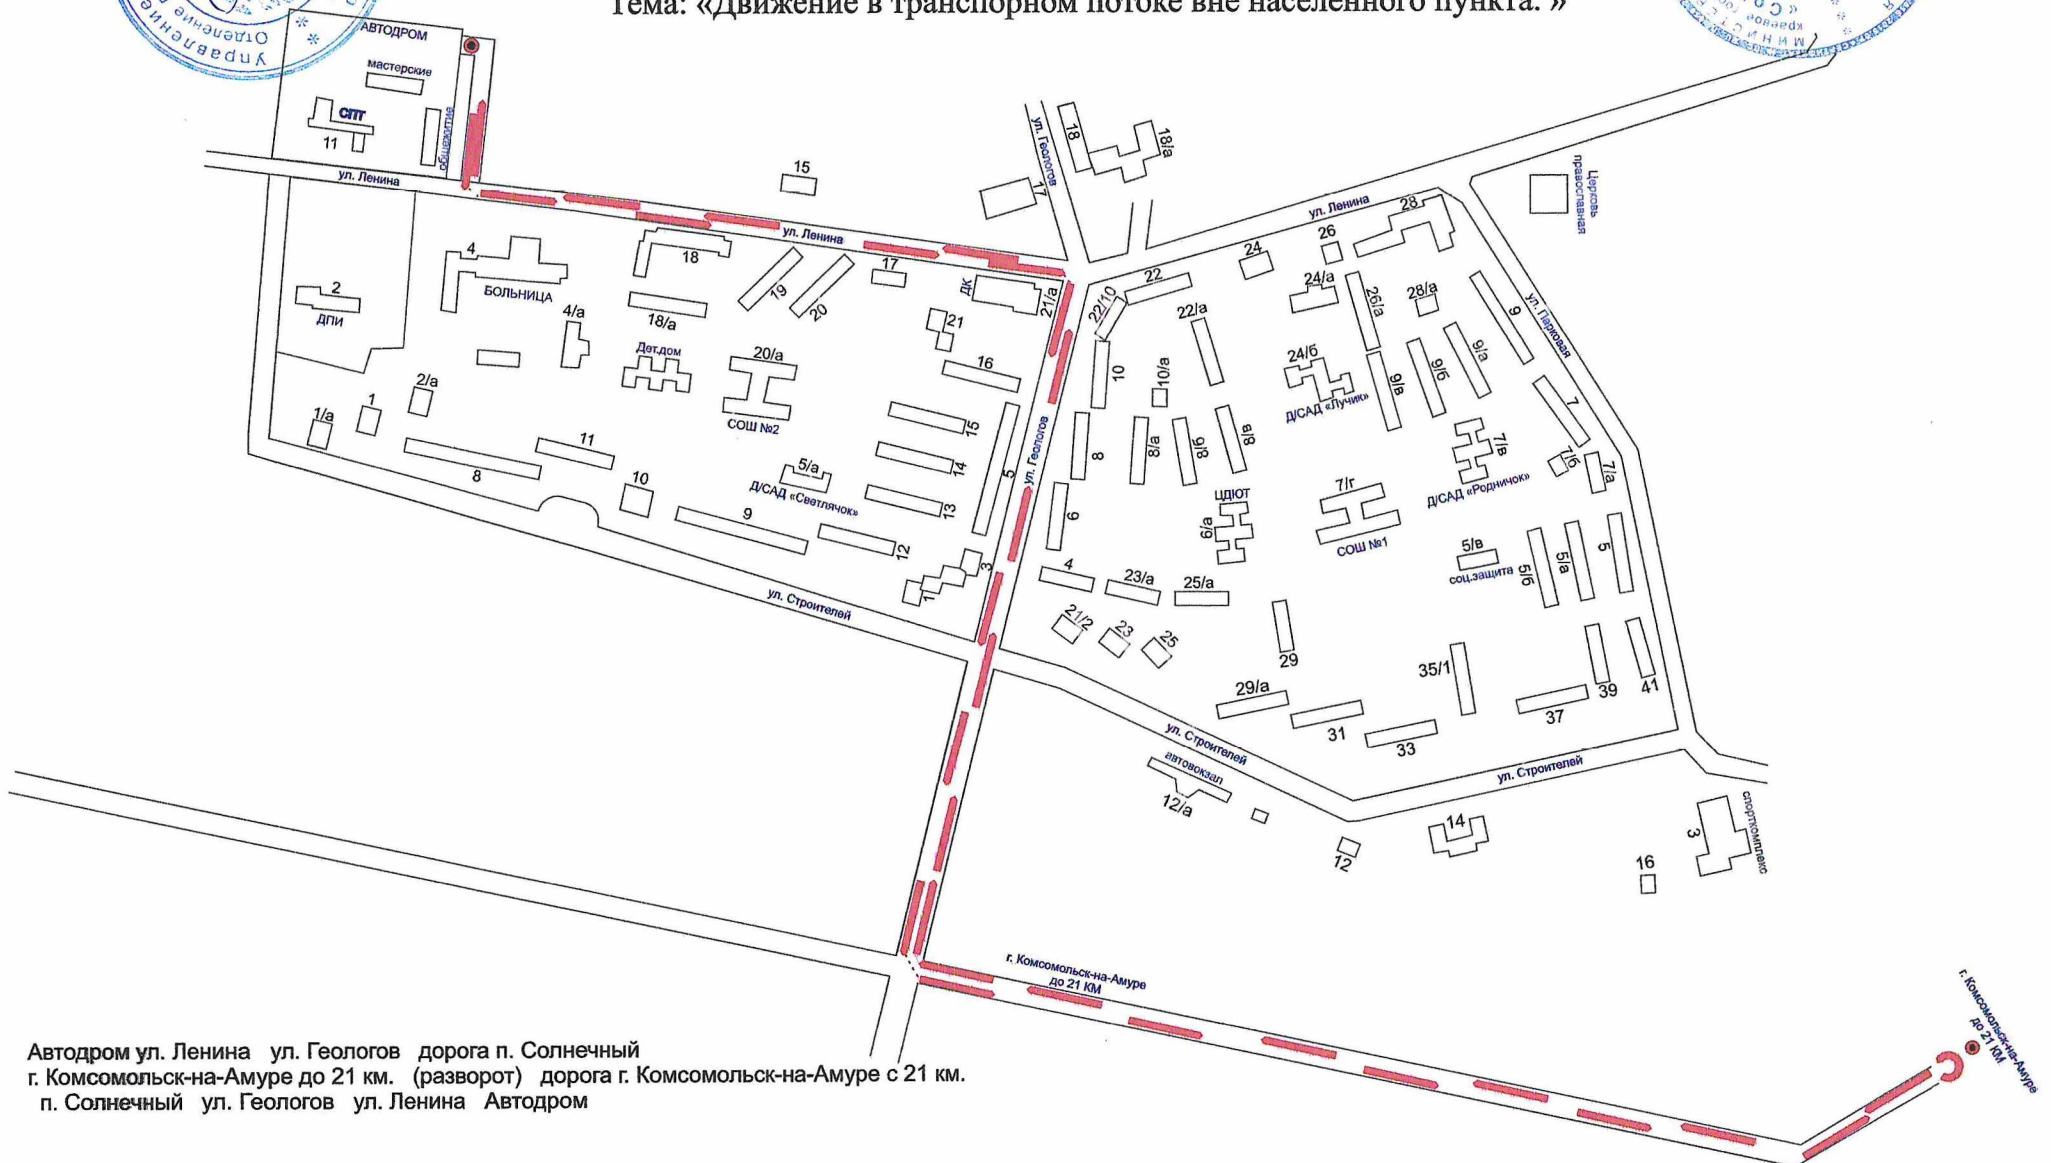

СОГЛАСОВАНО:
Начальник ОГИБДД ОМВД России
по Солнечному району
капитан полиции

Н.Н. Казанцев

« 05 / 07 / 2019 »

УТВЕРЖДАЮ:
Директор КГБ ПОУ СПТ
А.А. Якумов

« 05 / 07 / 2019 »

СХЕМА УЧЕБНОГО МАРШРУТА № 3

Тема: «Движение в транспортном потоке вне населенного пункта.»

Автодром ул. Ленина ул. Геологов дорога п. Солнечный
г. Комсомольск-на-Амуре до 21 км. (разворот) дорога г. Комсомольск-на-Амуре с 21 км.
п. Солнечный ул. Геологов ул. Ленина Автодром